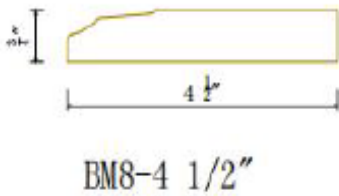

SKU	W	D	L
BM8-4 1/2	4-1/2"	3/4"	96"