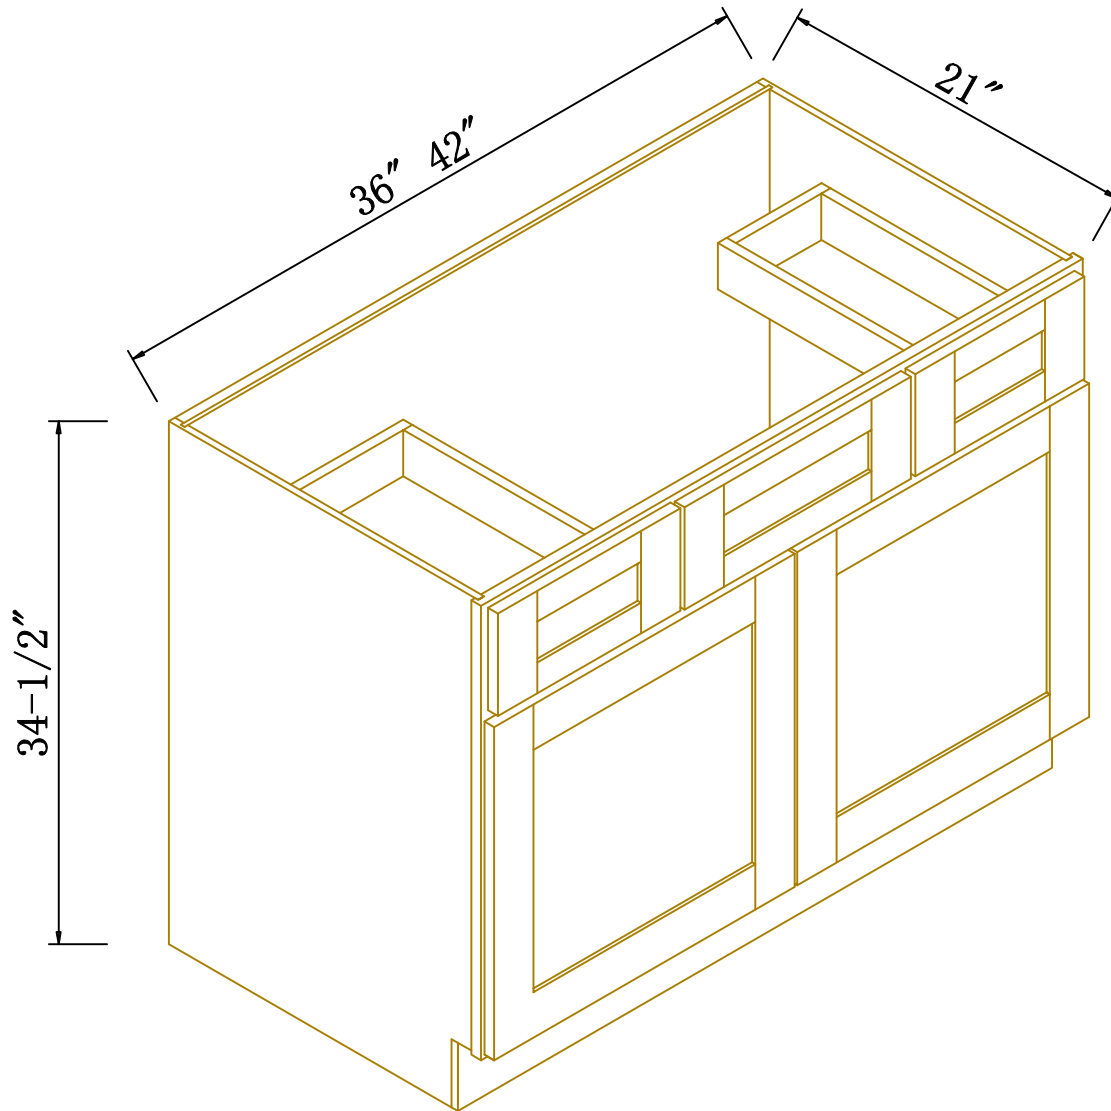

VSD36

VSD42

SKU	Door Dim	Small Drawer front Dim	False Drawer Dim
VSD36	17 11/16*22	9*6 11/16	16 3/8*6 11/16
VSD42	20 11/16*22	10*6 11/16	20 7/16*6 11/16