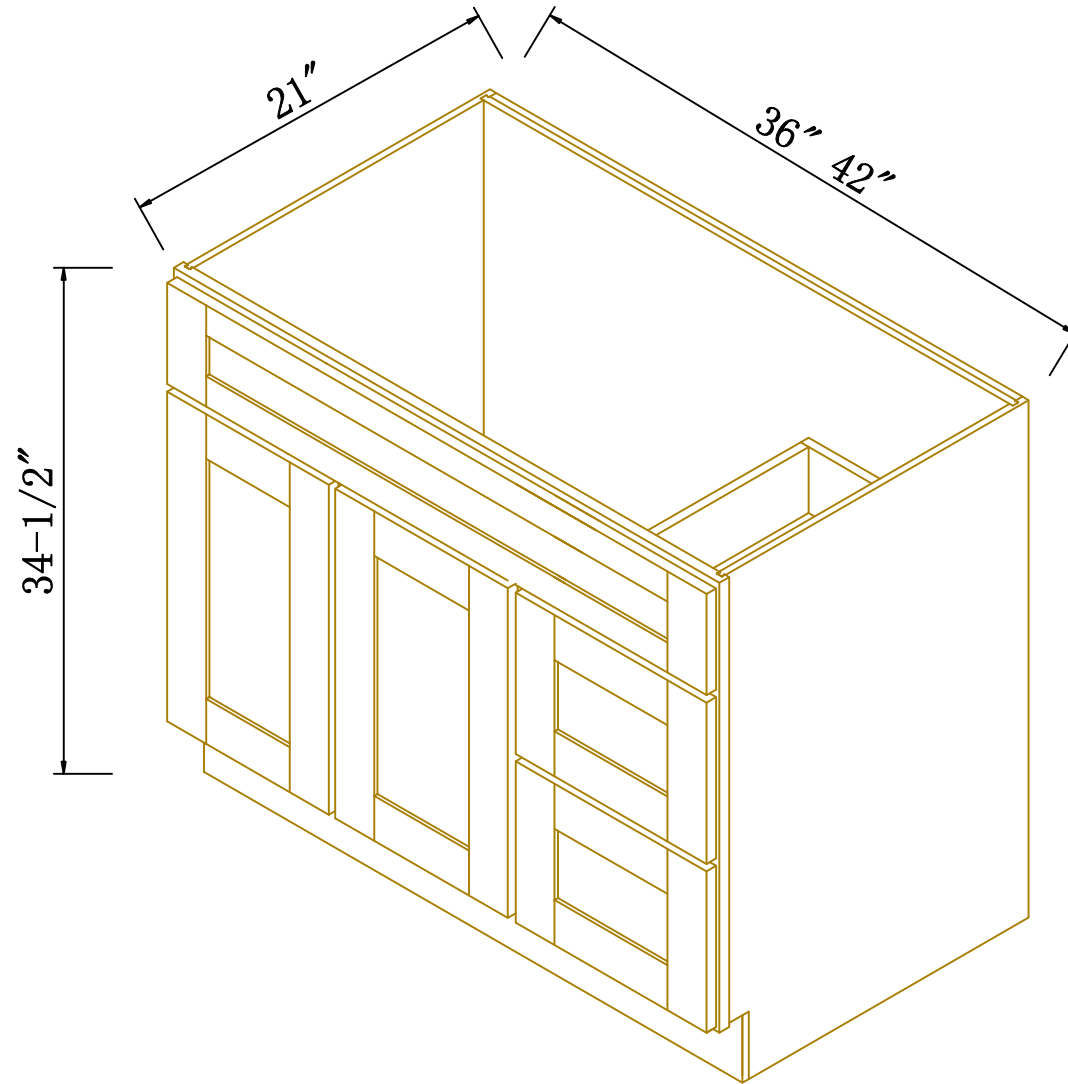

VA36-2DR

VA42-2DR

SKU	Door Dim	Big Drawer front Dim	False Drawer Dim
VA362134-2DR	11 11/16*22	11 1/2*10 3/4	35 1/2*6 11/16
VA422134-2DR	14 11/16*22	11 1/2*10 3/4	41 1/2*6 11/16