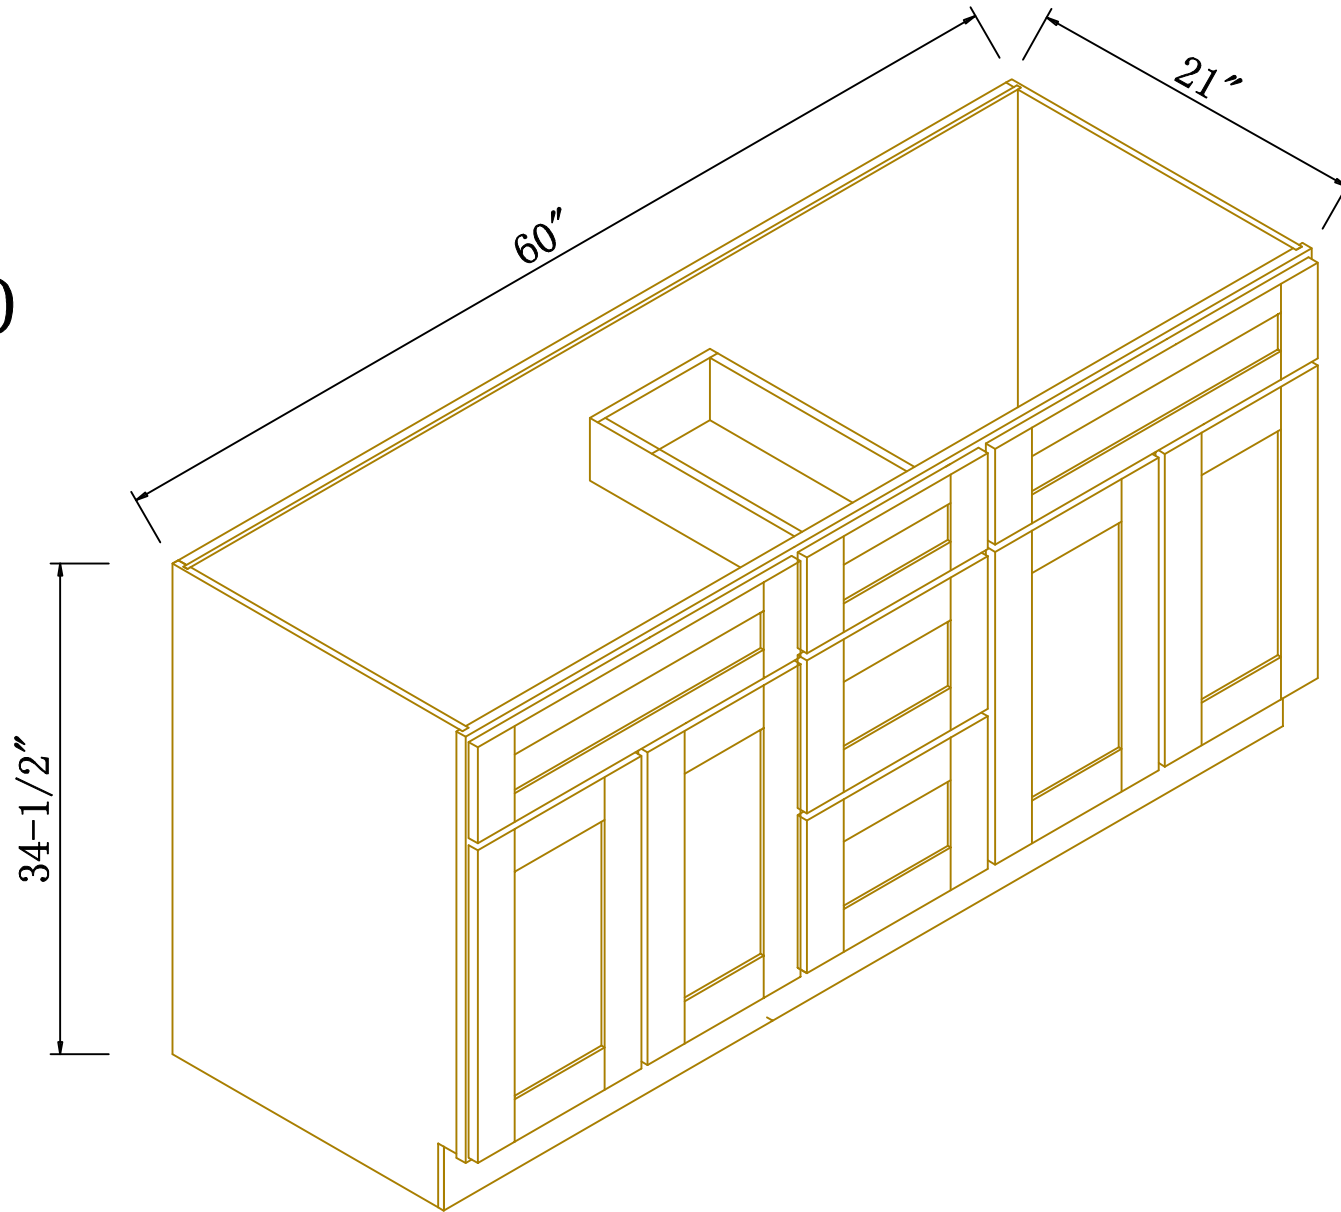

VA602134D

SKU	Door Dim	Small Drawer front Dim	Big Drawer front Dim	False Drawer Dim
VA602134D	11 11/16*22	11 1/2*6 11/16	11 1/2*10 3/4	23 1/2*6 11/16