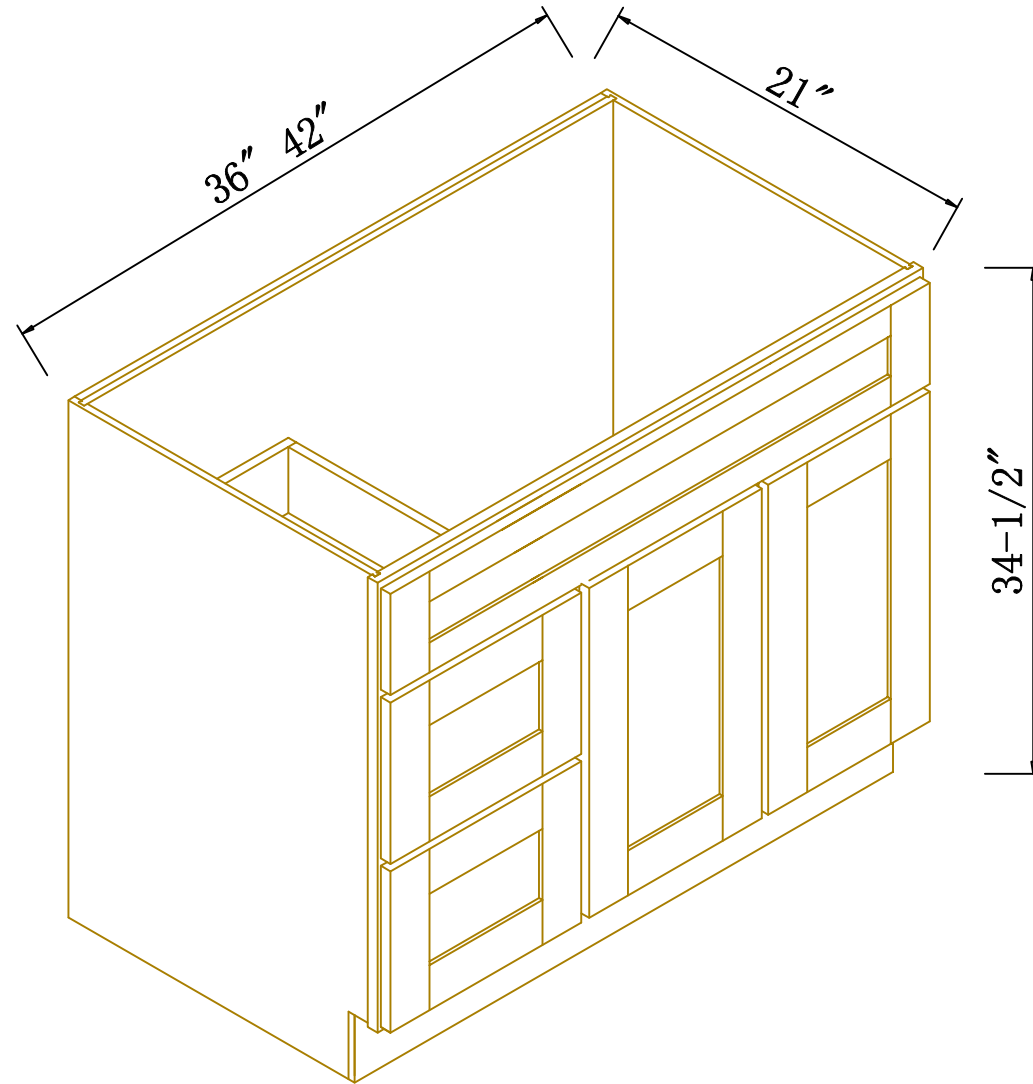

VA36-2DR

VA42-2DR

SKU	Door Dim	Big Drawer front Dim	False Drawer Dim
VA362134-2DR	11 11/16*22	11 1/2*10 3/4	35 1/2*6 11/16
VA422134-2DR	14 11/16*22	11 1/2*10 3/4	41 1/2*6 11/16

VA36-2DL

VA42-2DL

SKU	Door Dim	Big Drawer front Dim	False Drawer Dim
VA362134-2DL	11 11/16*22	11 1/2*10 3/4	35 1/2*6 11/16
VA422134-2DL	14 11/16*22	11 1/2*10 3/4	41 1/2*6 11/16