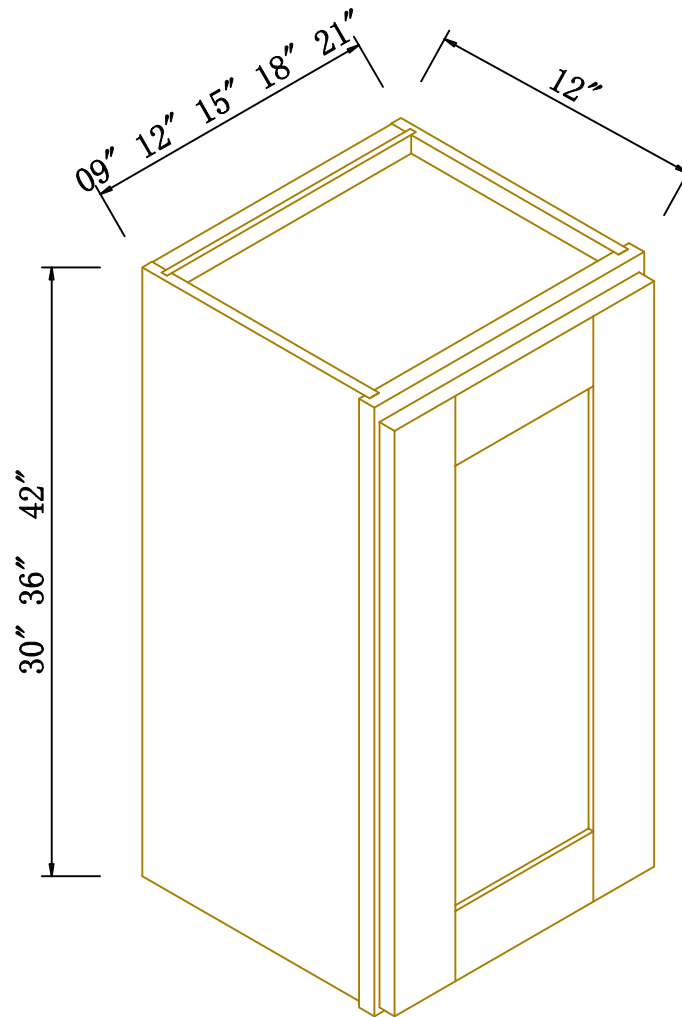

W0930 W1830
W0936 W1836
W0942 W1842
W1230 W2130
W1236 W2136
W1242 W2142
W1530
W1536
W1542

SKU	Door Dim
W0930	8 1/2*29
W1230	11 1/2*29
W1530	14 1/2*29
W1830	17 1/2*29
W2130	20 1/2*29
W0936	8 1/2*35
W1236	11 1/2*35
W1536	14 1/2*35
W1836	17 1/2*35
W2136	20 1/2*35
W0942	8 1/2*41
W1242	11 1/2*41
W1542	14 1/2*41
W1842	17 1/2*41
W2142	20 1/2*41