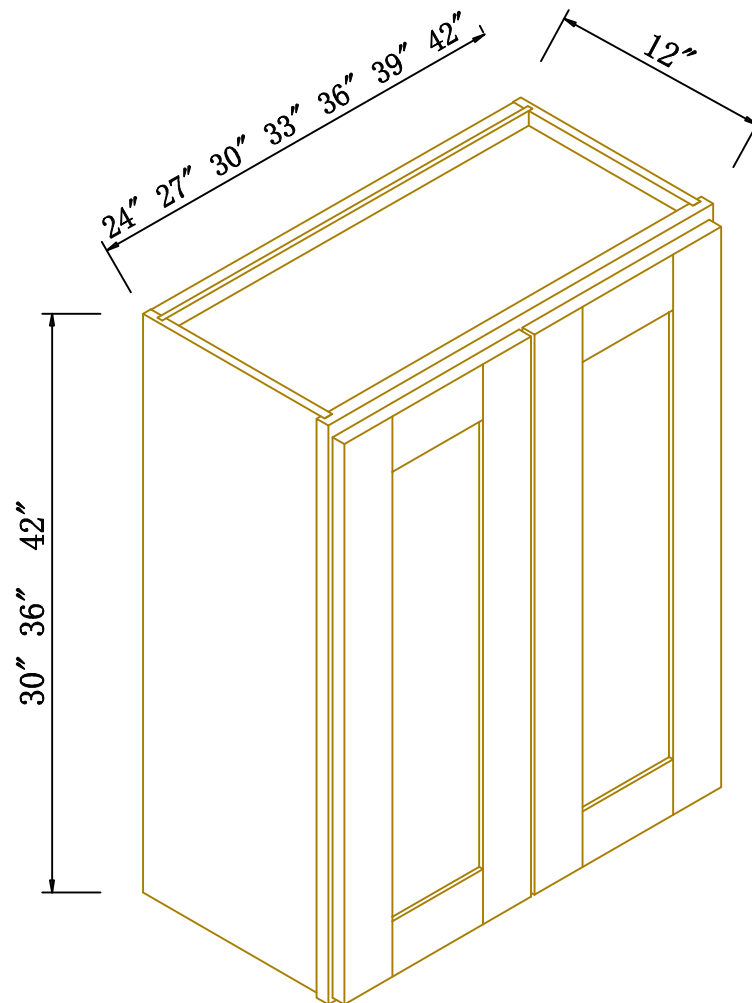

W2430 W3336
W2730 W3636
W3030 W4236
W3330 W2442
W3630 W2742
W4230 W3042
W2436 W3342
W2736 W3642
W3036 W4242

SKU	Door Dim
W2430	11 11/16*29
W2730	13 3/16*29
W3030	14 11/16*29
W3330	16 3/16*29
W3630	17 11/16*29
W4230	20 11/16*29
W2436	11 11/16*35
W2736	13 3/16*35
W3036	14 11/16*35
W3336	16 3/16*35
W3636	17 11/16*35
W4236	20 11/16*35
W2442	11 11/16*41
W2742	13 3/16*41
W3042	14 11/16*41
W3342	16 3/16*41
W3642	17 11/16*41
W4242	20 11/16*41