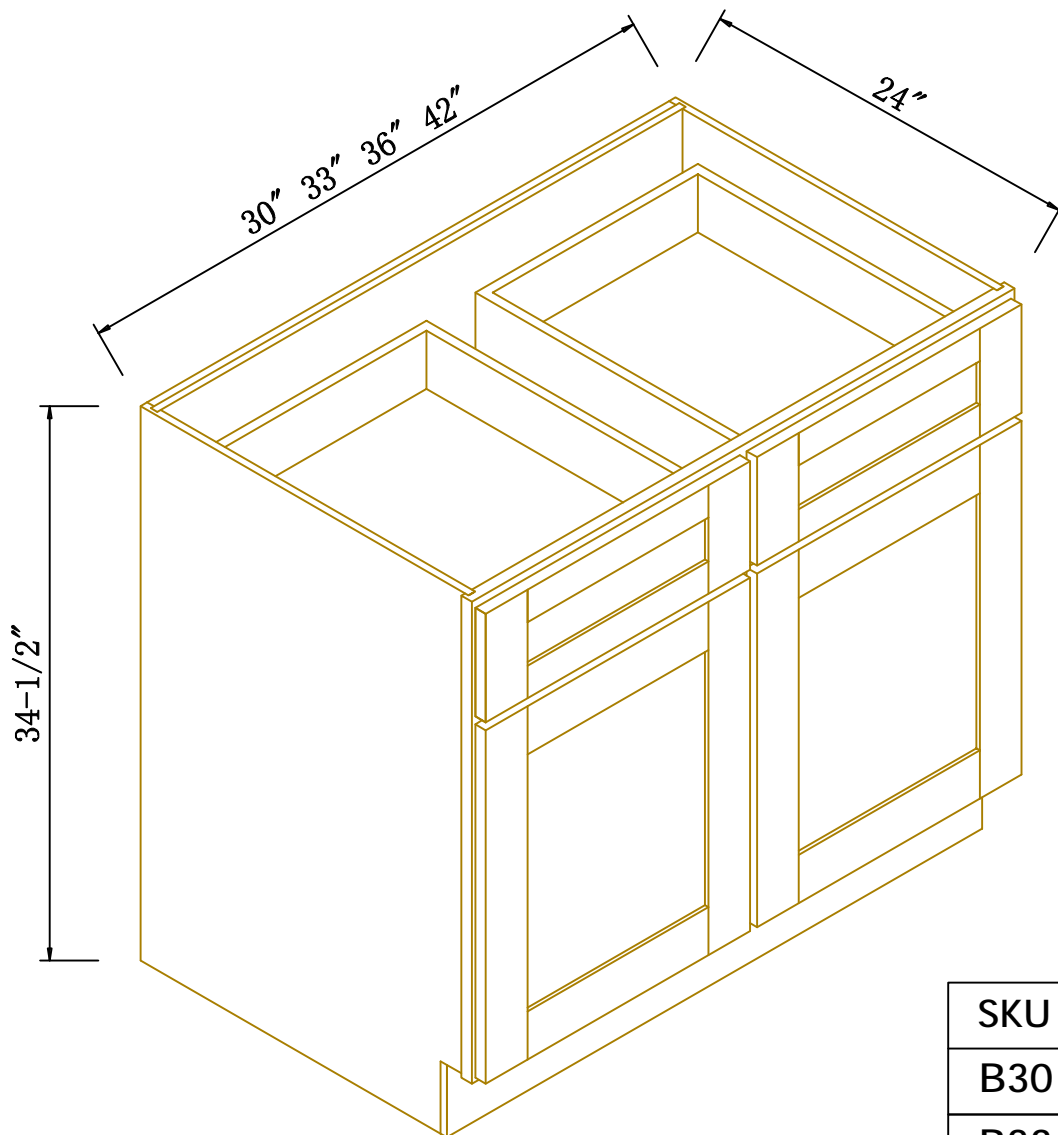

TB09

SKU	Door Dim
TB09	8 1/2*29 1/4

B12

B15

B18

B21

SKU	Door Dim	Small Drawer front Dim
B12	11 1/2*22	11 1/2*6 11/16
B15	14 1/2*22	14 1/2*6 11/16
B18	17 1/2*22	17 1/2*6 11/16
B21	20 1/2*22	20 1/2*6 11/16

B24

B27

SKU	Door Dim	Small Drawer front Dim
B24	11 11/16*22	23 1/2*6 11/16
B27	13 3/16*22	26 1/2*6 11/16

B30

B33

B36

B39

B42

SKU	Door Dim	Small Drawer front Dim
B30	14 11/16*22	14 11/16*6 11/16
B33	16 3/16*22	16 3/16*6 11/16
B36	17 11/16*22	17 11/16*6 11/16
B39	19 3/16*22	19 3/16*6 11/16
B42	20 11/16*22	20 11/16*6 11/16

SB24

SB27

SKU	Door Dim	Small Drawer front Dim
SB24	11 11/16*22	23 1/2*6 11/16
SB27	13 3/16*22	26 1/2*6 11/16

SB30

SB33

SB36

SB39

SB42