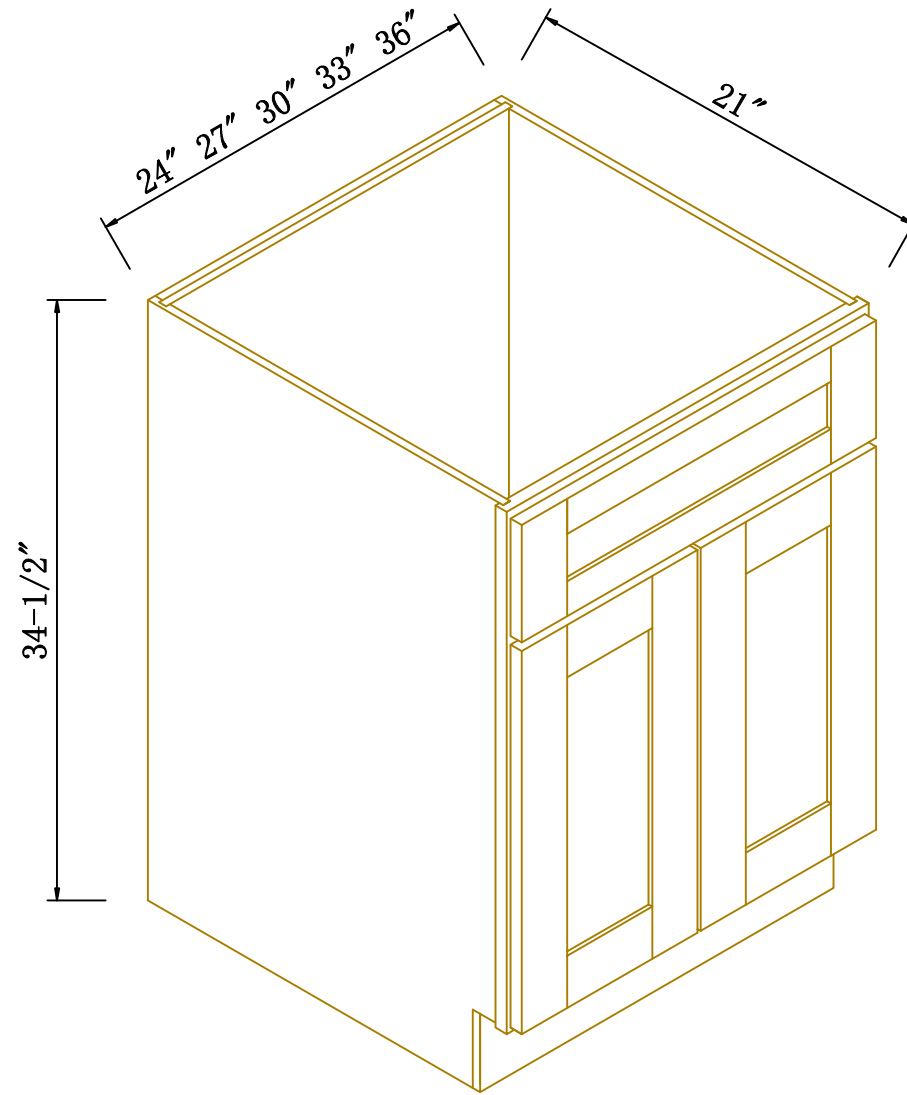

DFB18

SKU	Small Drawer front Dim	Big Drawer front Dim
DFB18	17 1/2*6 11/16	17 1/2*17

VA242134

VA272134

VA302134

VA332134

VA362134

SKU	Door Dim	False Drawer Dim
VA242134	11 11/16*22	23 1/2*6 11/16
VA272134	13 3/16*22	26 1/2*6 11/16
VA302134	14 11/16*22	29 1/2*6 11/16
VA332134	16 3/16*22	32 1/2*6 11/16
VA362134	17 11/16*22	35 1/2*6 11/16