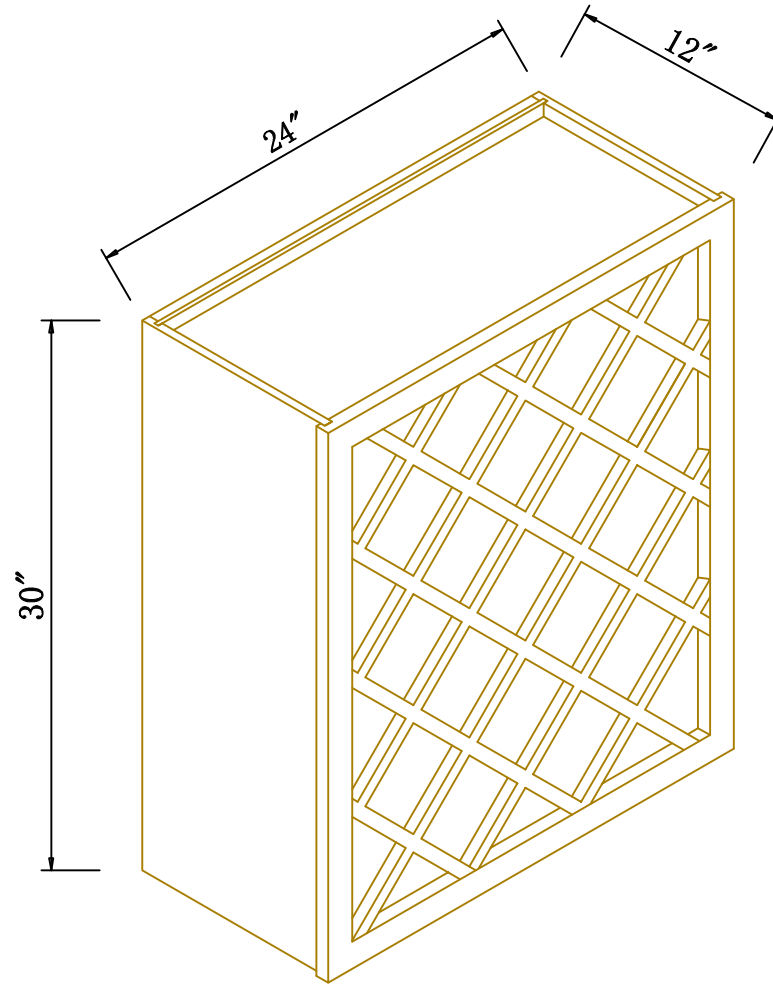

3DW18

3DW24

SKU	Small Drawer front Dim
3DW18	17 1/2*5 3/8
3DW24	23 1/2*5 3/8

WDC2430
WDC2436
WDC2442

SKU	Door Dim
WDC2430	15*29
WDC2436	15*35
WDC2442	15*41

WR3015
WR3018
WR3615
WR3618

WR2430

WRX3015
WRX3018
WRX3615
WRX3618