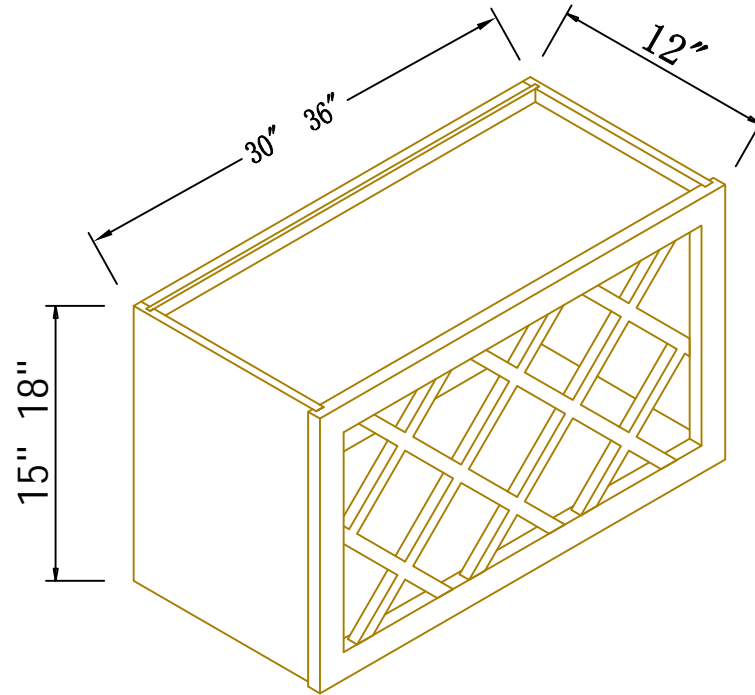

3DW18

3DW24

SKU	Small Drawer front Dim
3DW18	17 1/2*5 3/8
3DW24	23 1/2*5 3/8

WDC2430
WDC2436
WDC2442

SKU	Door Dim
WDC2430	15*29
WDC2436	15*35
WDC2442	15*41

WR3015
WR3018
WR3615
WR3618

WR2430

WRX3015
WRX3018
WRX3615
WRX3618