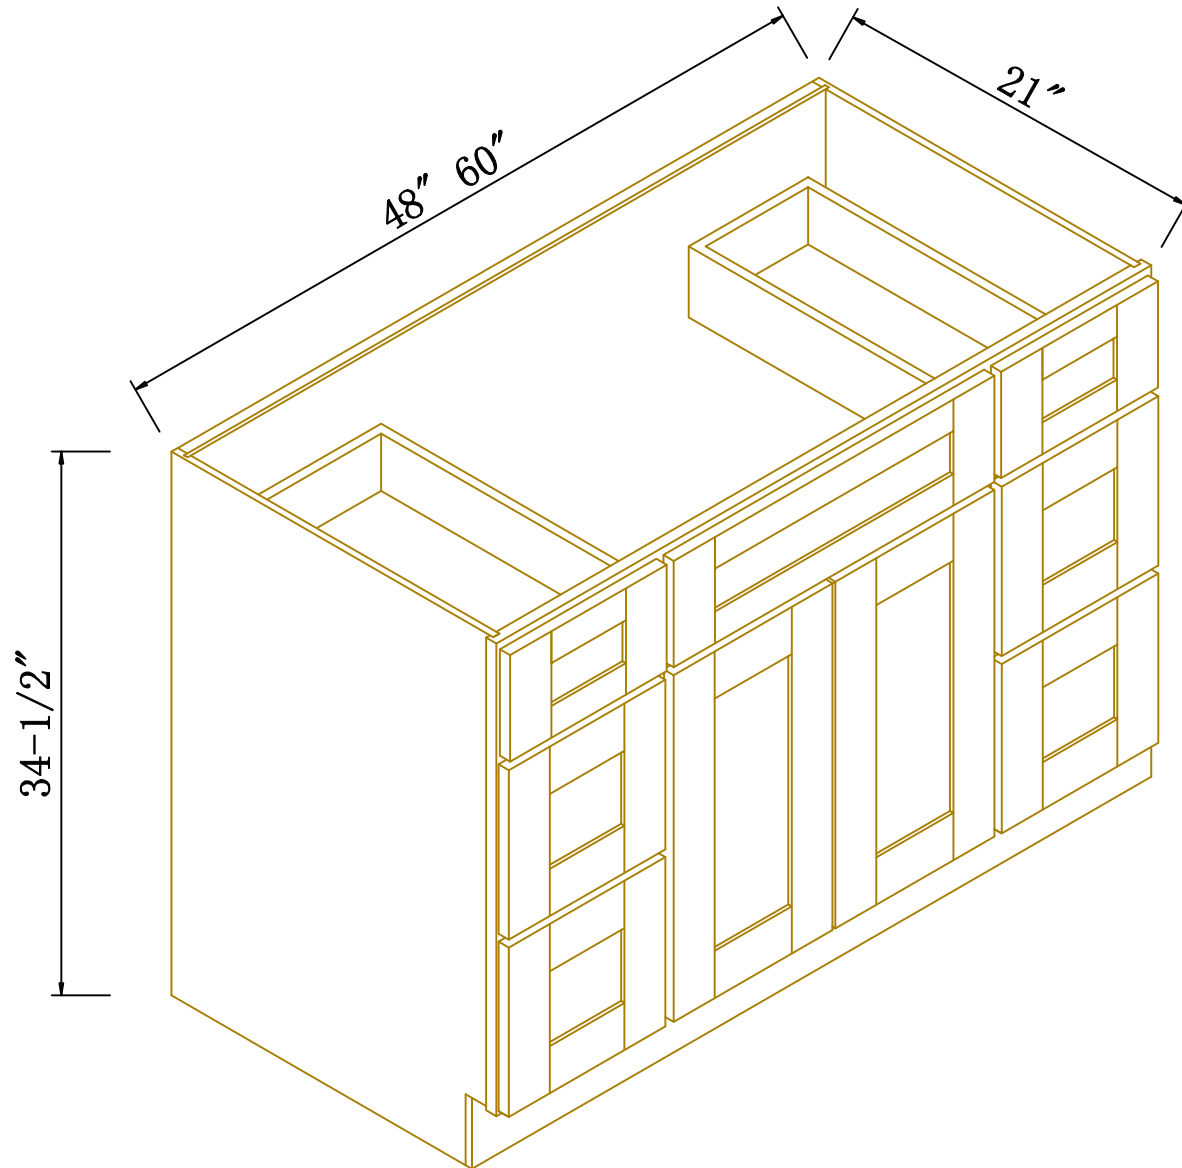

VA482134DD

VA602134DD

SKU	Door Dim	Small Drawer front Dim	Big Drawer front Dim	False Drawer Dim
VA482134DD	11 11/16*22	11 1/2*6 11/16	11 1/2*10 3/4	23 1/2*6 11/16
VA602134DD	17 11/16*22	11 1/2*6 11/16	11 1/2*10 3/4	35 1/2*6 11/16