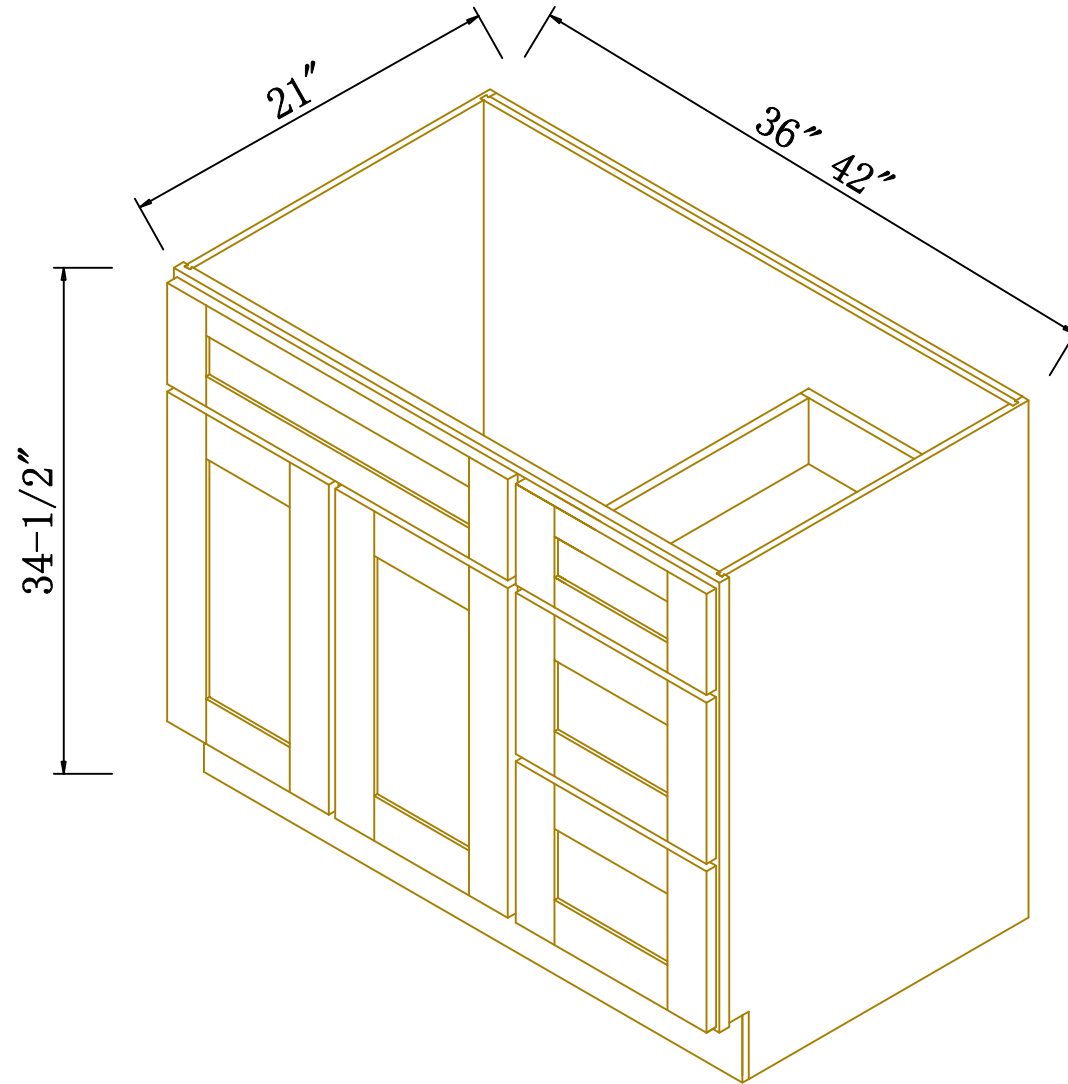

VA36DR

VA42DR

SKU	Door Dim	Small Drawer front Dim	Big Drawer front Dim	False Drawer Dim
VA362134DR	11 11/16*22	11 1/2*6 11/16	11 1/2*10 3/4	23 1/2*6 11/16
VA422134DR	14 11/16*22	11 1/2*6 11/16	11 1/2*10 3/4	29 1/2*6 11/16