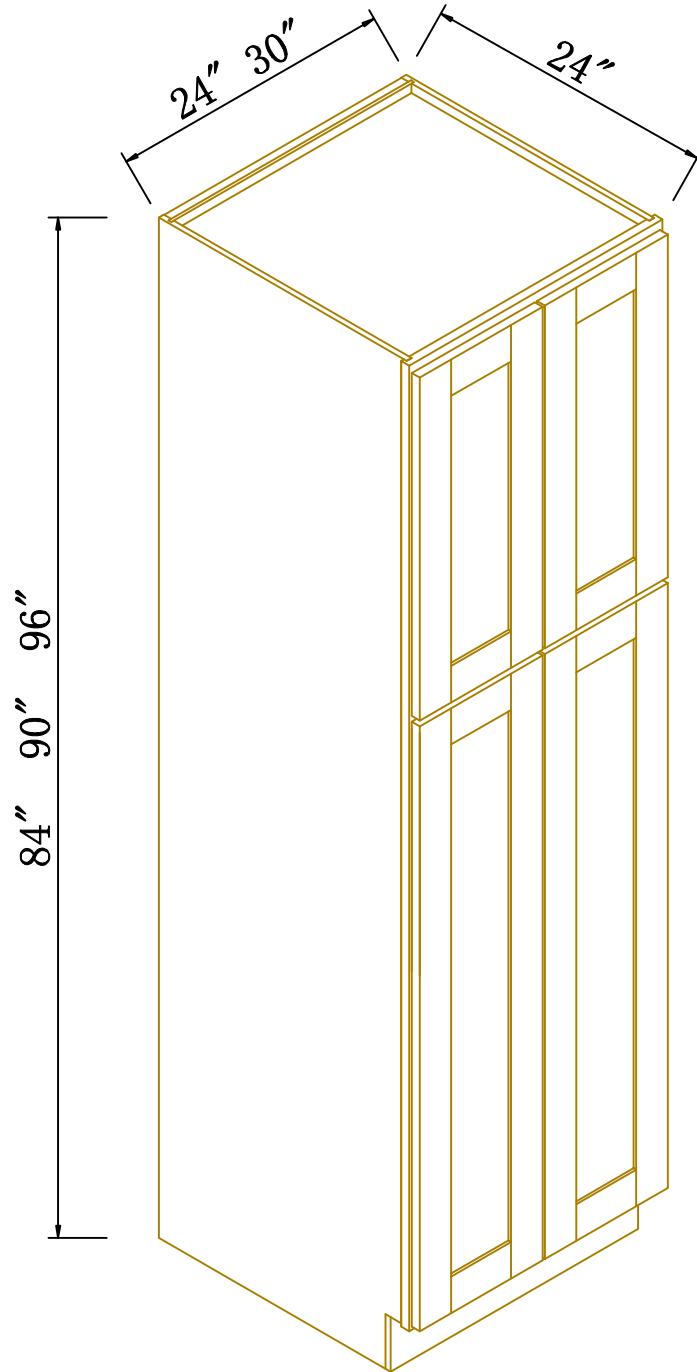

TB09

SKU	Door Dim
TB09	8 1/2*29 1/4

B12

B15

B18

B21

SKU	Door Dim	Small Drawer front Dim
B12	11 1/2*22	11 1/2*6 11/16
B15	14 1/2*22	14 1/2*6 11/16
B18	17 1/2*22	17 1/2*6 11/16
B21	20 1/2*22	20 1/2*6 11/16

B24

VDB122134-3

VDB152134-3

VDB182134-3

VDB212134-3

VDB242134-3

SKU	Small Drawer front Dim	Big Drawer front Dim
VA122124-3	11 1/2*6 11/16	11 1/2*10 3/4
VA152124-3	14 1/2*6 11/16	14 1/2*10 3/4
VA182124-3	17 1/2*6 11/16	17 1/2*10 3/4
VA212124-3	20 1/2*6 11/16	20 1/2*10 3/4
VA242124-3	23 1/2*6 11/16	23 1/2*10 3/4

DD24A

DD30A

DD33A

DD36A

SKU	Small Drawer front Dim
DD24(A)	23 1/2*5 5/16
DD30(A)	29 1/2*5 5/16
DD33(A)	32 1/2*5 5/16
DD36(A)	35 1/2*5 5/16

WP1884

WP1890

WP1896

SKU	Above Door Dim	Below Door Dim
WP1884	17 1/2*29	17 1/2*49 5/16
WP1890	17 1/2*35	17 1/2*49 5/16
WP1896	17 1/2*41	17 1/2*49 5/16

WP2484
 WP3084
 WP2490
 WP3090
 WP2496
 WP3096

SKU	Above Door Dim	Below Door Dim
WP2484	11 11/16*29	11 11/16*49 5/16
WP2490	11 11/16*35	11 11/16*49 5/16
WP2496	11 11/16*41	11 11/16*49 5/16
WP3084	14 11/16*29	14 11/16*49 5/16
WP3090	14 11/16*35	14 11/16*49 5/16
WP3096	14 11/16*41	14 11/16*49 5/16