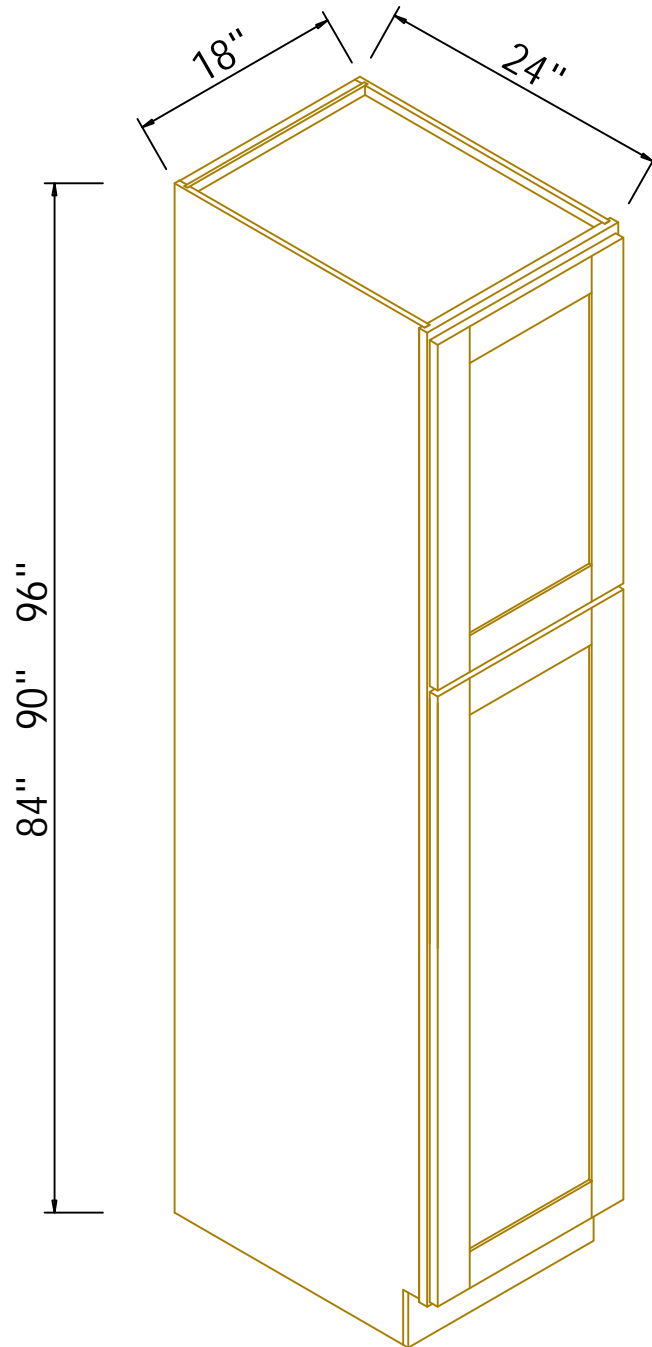

TB09

SKU	Door Dim
TB09	8 1/2*29 1/4

B12

B15

B18

B21

SKU	Door Dim	Small Drawer front Dim
B12	11 1/2*22	11 1/2*6 11/16
B15	14 1/2*22	14 1/2*6 11/16
B18	17 1/2*22	17 1/2*6 11/16
B21	20 1/2*22	20 1/2*6 11/16

B24

VDB122134-3

VDB152134-3

VDB182134-3

VDB212134-3

VDB242134-3

SKU	Small Drawer front Dim	Big Drawer front Dim
VA122124-3	11 1/2*6 11/16	11 1/2*10 3/4
VA152124-3	14 1/2*6 11/16	14 1/2*10 3/4
VA182124-3	17 1/2*6 11/16	17 1/2*10 3/4
VA212124-3	20 1/2*6 11/16	20 1/2*10 3/4
VA242124-3	23 1/2*6 11/16	23 1/2*10 3/4

DD24A

DD30A

DD33A

DD36A

SKU	Small Drawer front Dim
DD24(A)	23 1/2*5 5/16
DD30(A)	29 1/2*5 5/16
DD33(A)	32 1/2*5 5/16
DD36(A)	35 1/2*5 5/16

WP1884

WP1890

WP1896

SKU	Above Door Dim	Below Door Dim
WP1884	17 1/2*29	17 1/2*49 5/16
WP1890	17 1/2*35	17 1/2*49 5/16
WP1896	17 1/2*41	17 1/2*49 5/16

WP2484
 WP3084
 WP2490
 WP3090
 WP2496
 WP3096

SKU	Above Door Dim	Below Door Dim
WP2484	11 11/16*29	11 11/16*49 5/16
WP2490	11 11/16*35	11 11/16*49 5/16
WP2496	11 11/16*41	11 11/16*49 5/16
WP3084	14 11/16*29	14 11/16*49 5/16
WP3090	14 11/16*35	14 11/16*49 5/16
WP3096	14 11/16*41	14 11/16*49 5/16