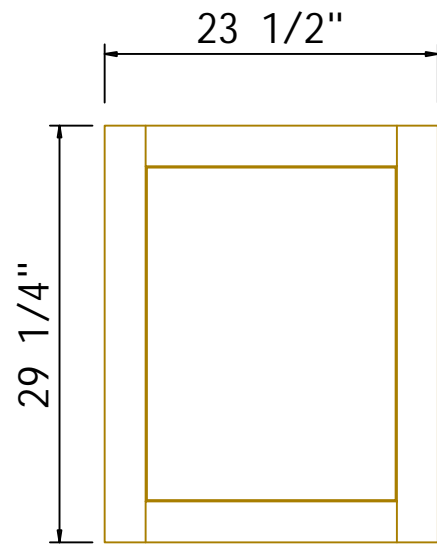

3DW18

3DW24

SKU	Small Drawer front Dim
3DW18	17 1/2*5 3/8
3DW24	23 1/2*5 3/8

WDC2430
WDC2436
WDC2442

SKU	Door Dim
WDC2430	15*29
WDC2436	15*35
WDC2442	15*41

WR3015
WR3018
WR3615
WR3618

WR2430

WRX3015
WRX3018
WRX3615
WRX3618