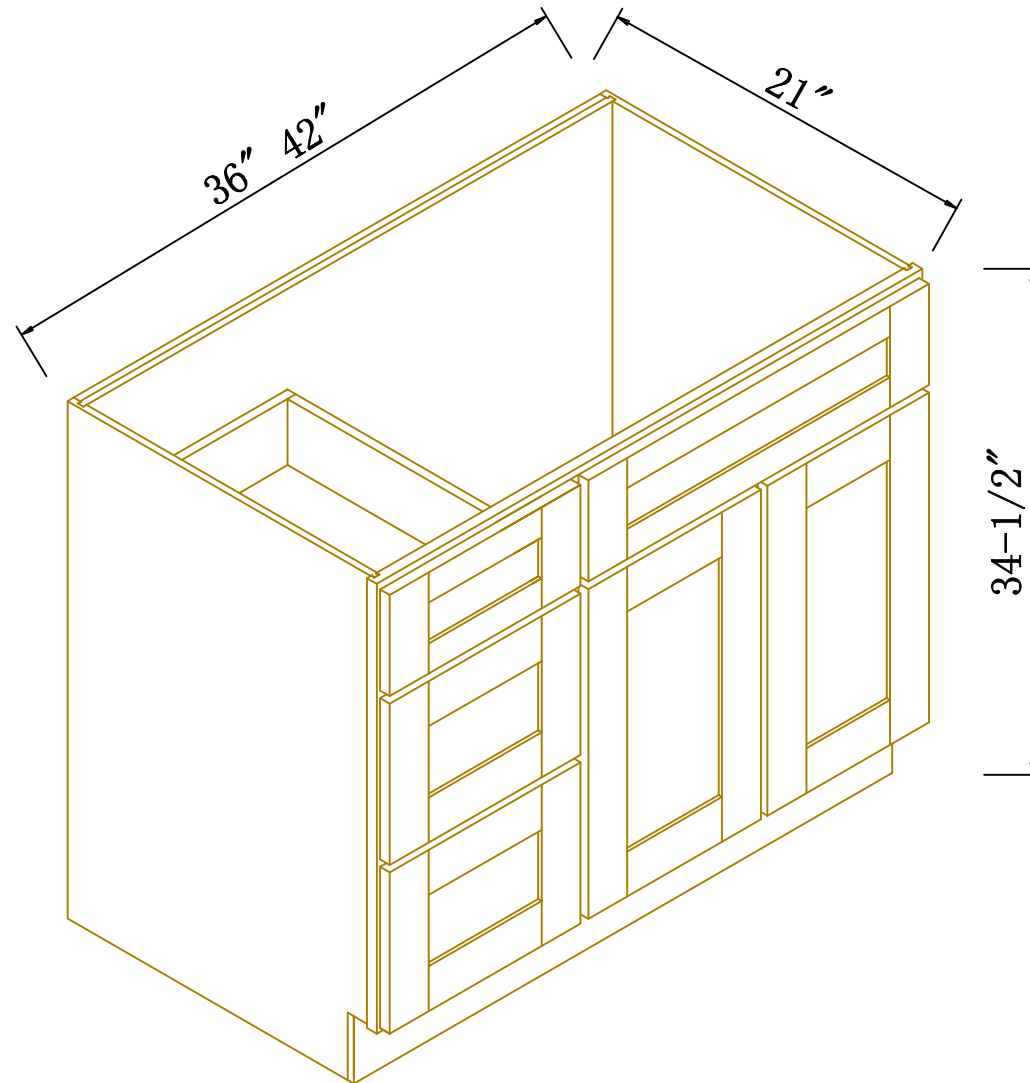

VA36DL

VA42DL

SKU	Door Dim	Small Drawer front Dim	Big Drawer front Dim	False Drawer Dim
VA362134DL	11 11/16*22	11 1/2*6 11/16	11 1/2*10 3/4	23 1/2*6 11/16
VA422134DL	14 11/16*22	11 1/2*6 11/16	11 1/2*10 3/4	29 1/2*6 11/16