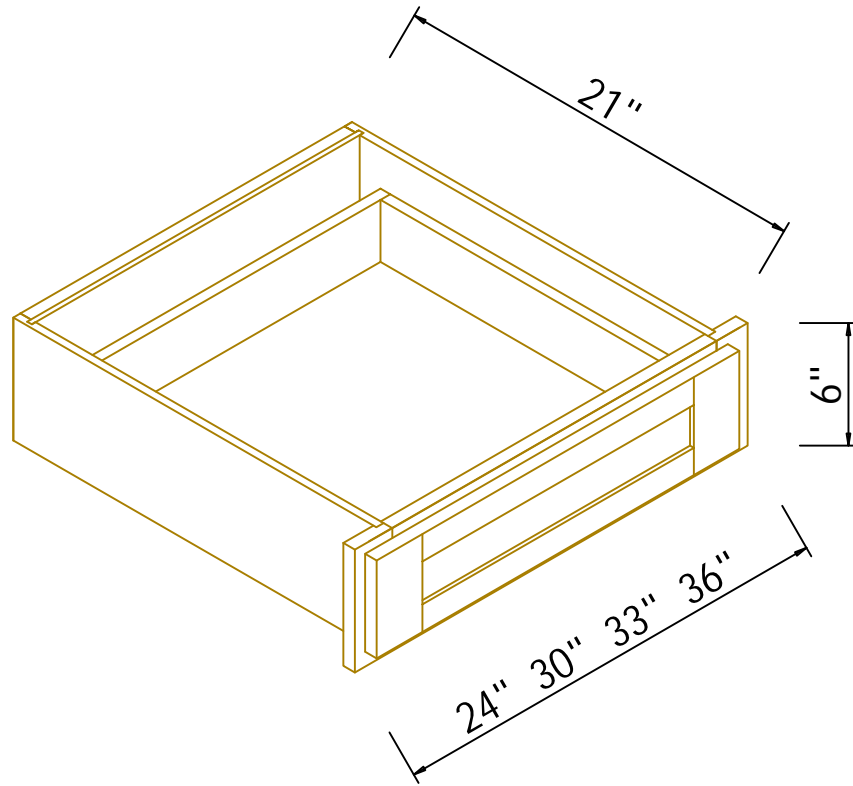

VDB122134-3

VDB152134-3

VDB182134-3

VDB212134-3

VDB242134-3

SKU	Small Drawer front Dim	Big Drawer front Dim
VA122124-3	11 1/2*6 11/16	11 1/2*10 3/4
VA152124-3	14 1/2*6 11/16	14 1/2*10 3/4
VA182124-3	17 1/2*6 11/16	17 1/2*10 3/4
VA212124-3	20 1/2*6 11/16	20 1/2*10 3/4
VA242124-3	23 1/2*6 11/16	23 1/2*10 3/4

DD24A

DD30A

DD33A

DD36A

SKU	Small Drawer front Dim
DD24(A)	23 1/2*5 5/16
DD30(A)	29 1/2*5 5/16
DD33(A)	32 1/2*5 5/16
DD36(A)	35 1/2*5 5/16

WP1884

WP1890

WP1896